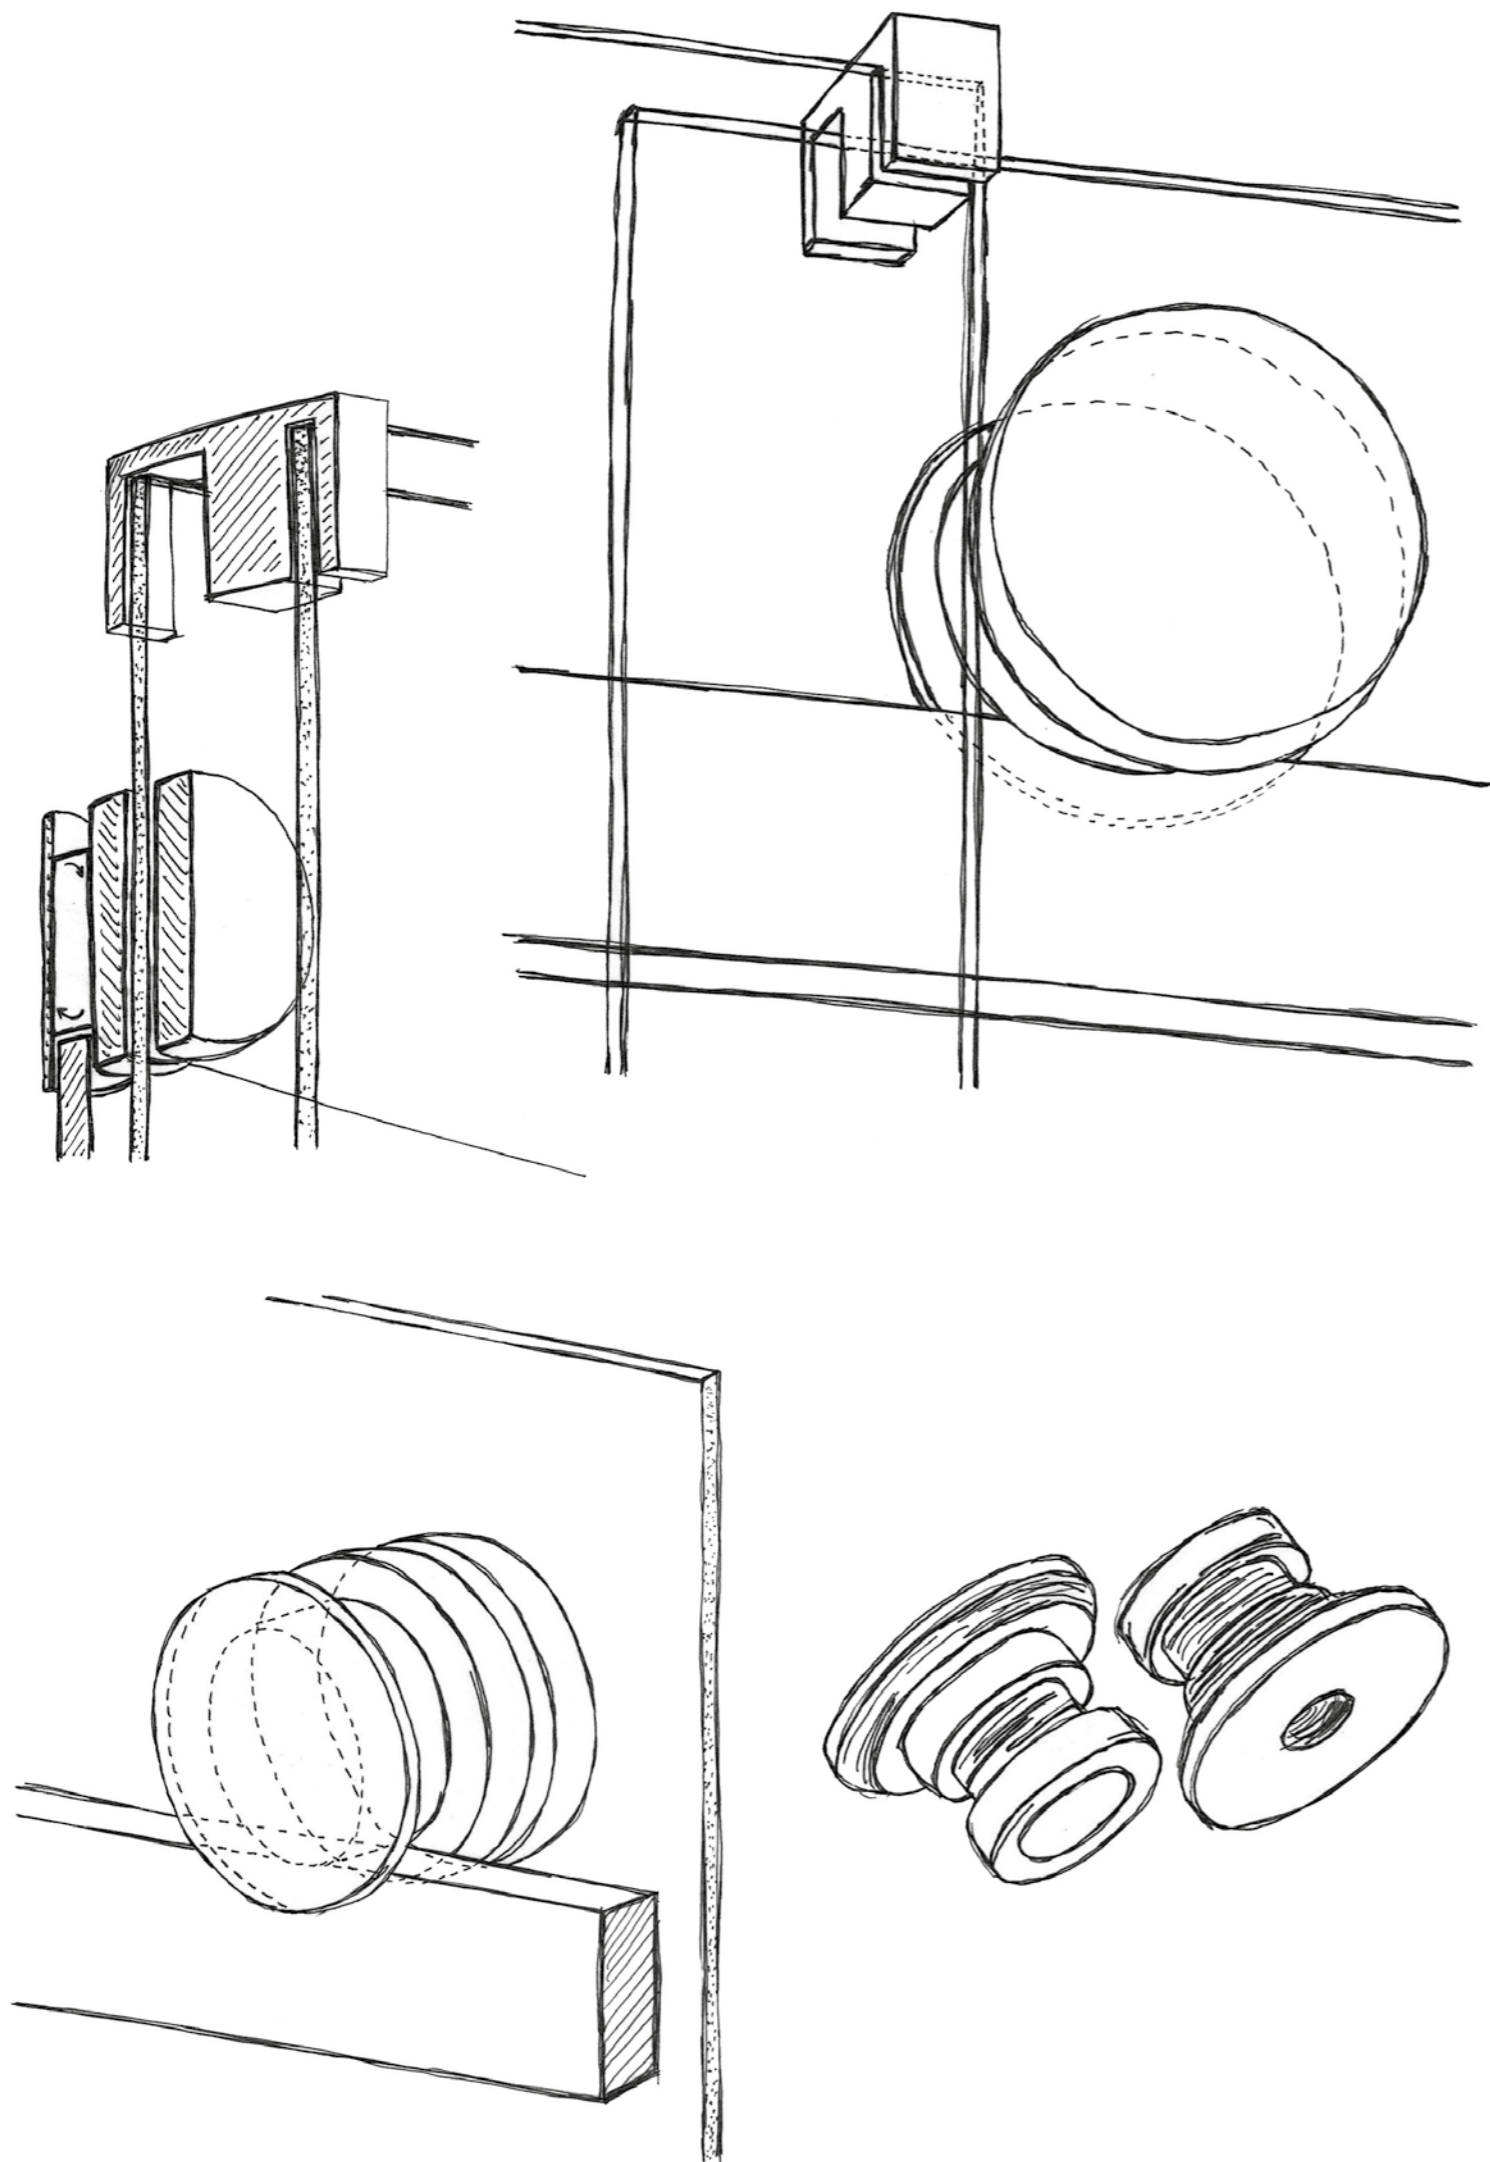

Giotto può essere personalizzata con le finiture dei profili di seguito evidenziate

Giotto can be customized according to the following finishing